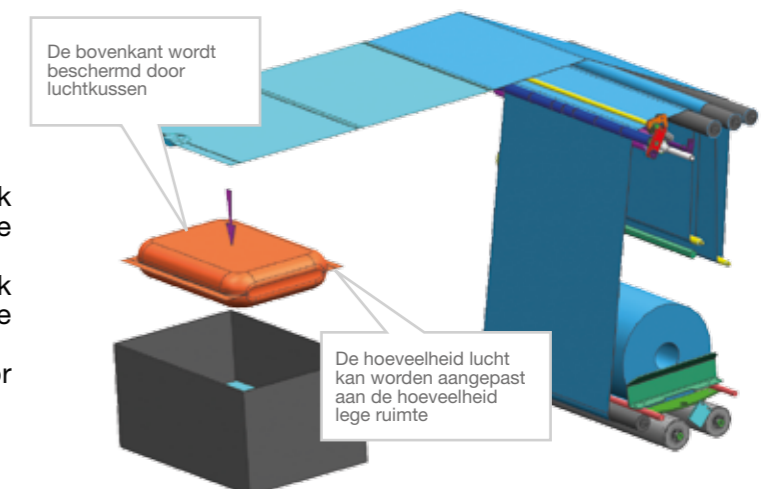

Eenvoudig te openen doos. Snijden is niet nodig dankzij handige aftrekstrip op de bodem. Recycling: de folie wordt niet aan de doos gehecht, zodat de materialen na ontvangst makkelijk te scheiden zijn.

Nog een voordeel: het orderverzamelen wordt vereenvoudigd door het ontbreken van flappen aan de doos.

Plaatsen van een kartonnen wig

Een eenvoudig en efficiënt concept: een kartonnen wig wordt in de doos geplaatst om de inhoud op zijn plek te houden. Lijm is niet nodig. De gebruikte materialen zijn allemaal hetzelfde, waardoor recycelen makkelijker wordt.

INTELIS HELOVA® fixeren met luchtkussens

De INTELIS HELOVA® machine maakt gebruik van luchtkussens voor het veilig vervoeren van de goederen.

De hoeveelheid lucht in het luchtkussen is afhankelijk van de overgebleven ruimte en de positie van de goederen in de doos.

INTELIS HELOVA® is speciaal ontworpen voor goederen die extra bescherming nodig hebben.

Een innovatief verpakkingsconcept

DE CONCEPTEN VAN INTELIS

Minder lege ruimte dankzij de INTELIS JIVARO®

De INTELIS JIVARO® past automatisch de hoogte van de dozen aan op de hoogte van de goederen en sluit de doos vervolgens af. Vulmateriaal is niet nodig. Klanten ontvangen een compacte en stevige doos. INTELIS JIVARO® is milieuvriendelijk: er zijn geen fixeermaterialen nodig, er kunnen meer dozen mee op 1 vracht en daardoor zijn dus minder ritten nodig! De INTELIS E-JIVARO is een verpakkingsmachine die speciaal ontworpen is voor e-commerce doeleinden. De INTELIS E-JIVARO kan dozen maken die door de brievenbus kunnen; oftewel op A4 formaat met een dikte van 30 mm of meer. De INTELIS JIVARO® heeft een minimum verpakkingshoogte van 50 mm. De dikte van het pakket is afhankelijk van het product, zoals foto albums, boeken, textiel, farmaceutische producten enzovoorts.