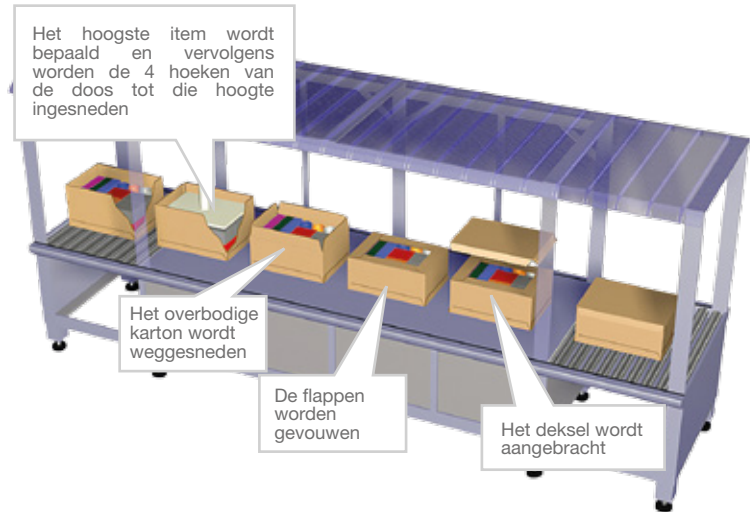

Het is onmogelijk om tijdens verzending de doos onopgemerkt even snel te openen en te sluiten. Daardoor zorgt de INTELIS PAC 600® machine ervoor dat de verzonden goederen veilig aankomen. De machine bouwt dozen die zeer geschikt zijn om te stapelen of te palletiseren. Zodoende komen ze ongeschonden aan.

INTELIS HELOVA® fixeren met luchtkussens

De INTELIS HELOVA® machine maakt gebruik van luchtkussens voor het veilig vervoeren van de goederen.

De hoeveelheid lucht in het luchtkussen is afhankelijk van de overgebleven ruimte en de positie van de goederen in de doos.

INTELIS HELOVA® is speciaal ontworpen voor goederen die extra bescherming nodig hebben.

Een innovatief verpakkingsconcept

DE CONCEPTEN VAN INTELIS

Minder lege ruimte dankzij de INTELIS JIVARO®

De INTELIS JIVARO® past automatisch de hoogte van de dozen aan op de hoogte van de goederen en sluit de doos vervolgens af. Vulmateriaal is niet nodig. Klanten ontvangen een compacte en stevige doos. INTELIS JIVARO® is milieuvriendelijk: er zijn geen fixeermaterialen nodig, er kunnen meer dozen mee op 1 vracht en daardoor zijn dus minder ritten nodig! De INTELIS E-JIVARO is een verpakkingsmachine die speciaal ontworpen is voor e-commerce doeleinden. De INTELIS E-JIVARO kan dozen maken die door de brievenbus kunnen; oftewel op A4 formaat met een dikte van 30 mm of meer. De INTELIS JIVARO® heeft een minimum verpakkingshoogte van 50 mm. De dikte van het pakket is afhankelijk van het product, zoals foto albums, boeken, textiel, farmaceutische producten enzovoorts.

Verpakken door omvouwing (INTELIS E-Wrap)

De INTELIS E-Wrap machine wordt gebruikt in een 'pick-then-pack' situatie en kan op drie manieren worden ingezet:

- Het veilig en op maat verpakken van een product met omvouwen en vastlijmen.
- Bij het orderverzamenen met twee pick-stations en rollenbanen.
- Etiketteren.