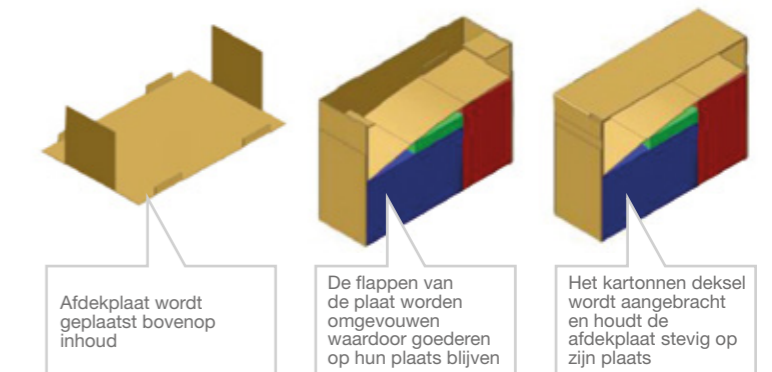

Plaatsen van een kartonnen wig

Een eenvoudig en efficiënt concept: een kartonnen wig wordt in de doos geplaatst om de inhoud op zijn plek te houden. Lijm is niet nodig. De gebruikte materialen zijn allemaal hetzelfde, waardoor recycelen makkelijker wordt.