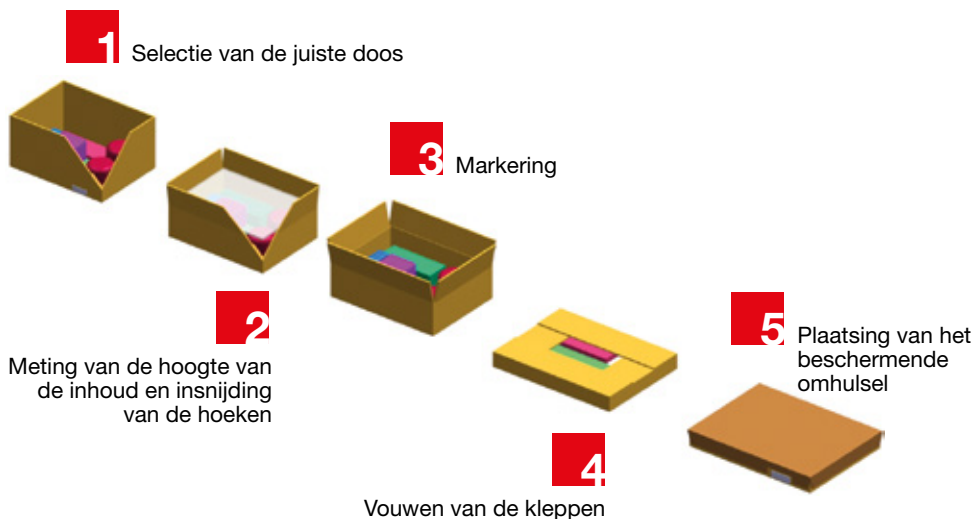

Voordelen INTELIS JIVARO®:

- optimalisatie van de vulling van de vrachtwagens; bijgevolg vermindering van het aantal vrachtwagens op de wegen en verlaging van de CO₂-uitstoot,
 - afname van het gebruik van karton,
 - eenvoudige recyclage van de lege kartonnen doos,
 - geen te recycleren plastic vulmaterialen of andere materialen.
- Bespaar tot 30% op het verzonden volume!

INTELIS JIVARO

Gebruiksvriendelijke verpakking van hoge kwaliteit

INTELIS JIVARO® ontwerpt een gemakkelijk te openen en gemakkelijk te hergebruiken verpakking die een unique sellingpoint garandeert. De kleppen aan de bovenzijde worden gevouwen zonder zichtbare hechting, waardoor de veiligheid en de kwaliteit van de verpakking worden verhoogd.

Efficiënte productiecapaciteit

INTELIS JIVARO® produceert maximaal 15 dozen/ minuut.

Vereenvoudigd onderhoud

INTELIS JIVARO® maakt een gemakkelijke toegang mogelijk voor de reiniging en het onderhoud. Alle programmeringen zijn toegankelijk op het bedieningspaneel en/of op afstand.

De 5 stappen van het INTELIS JIVARO®-proces

Extra kenmerken

- INTELIS JIVARO® past zich aan verschillende soorten karton aan
- Tot 4 magazijnen voor de plaatsing van het beschermend omhulsel = 4 soorten geïndividualiseerd karton (drukwerk)
- Ergonomisch design = eenvoudige en snelle toevoer aan het magazijn